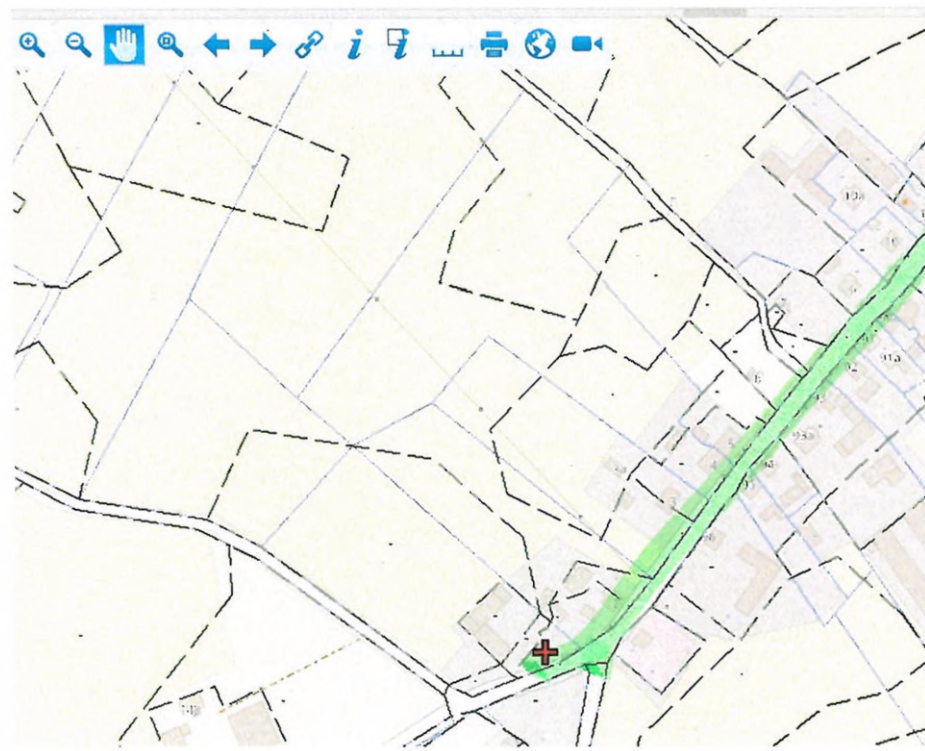

oportal powiatu nowomiejskiego

[c](#) [Strona starostwa](#) [Strona główna geoportalu](#)