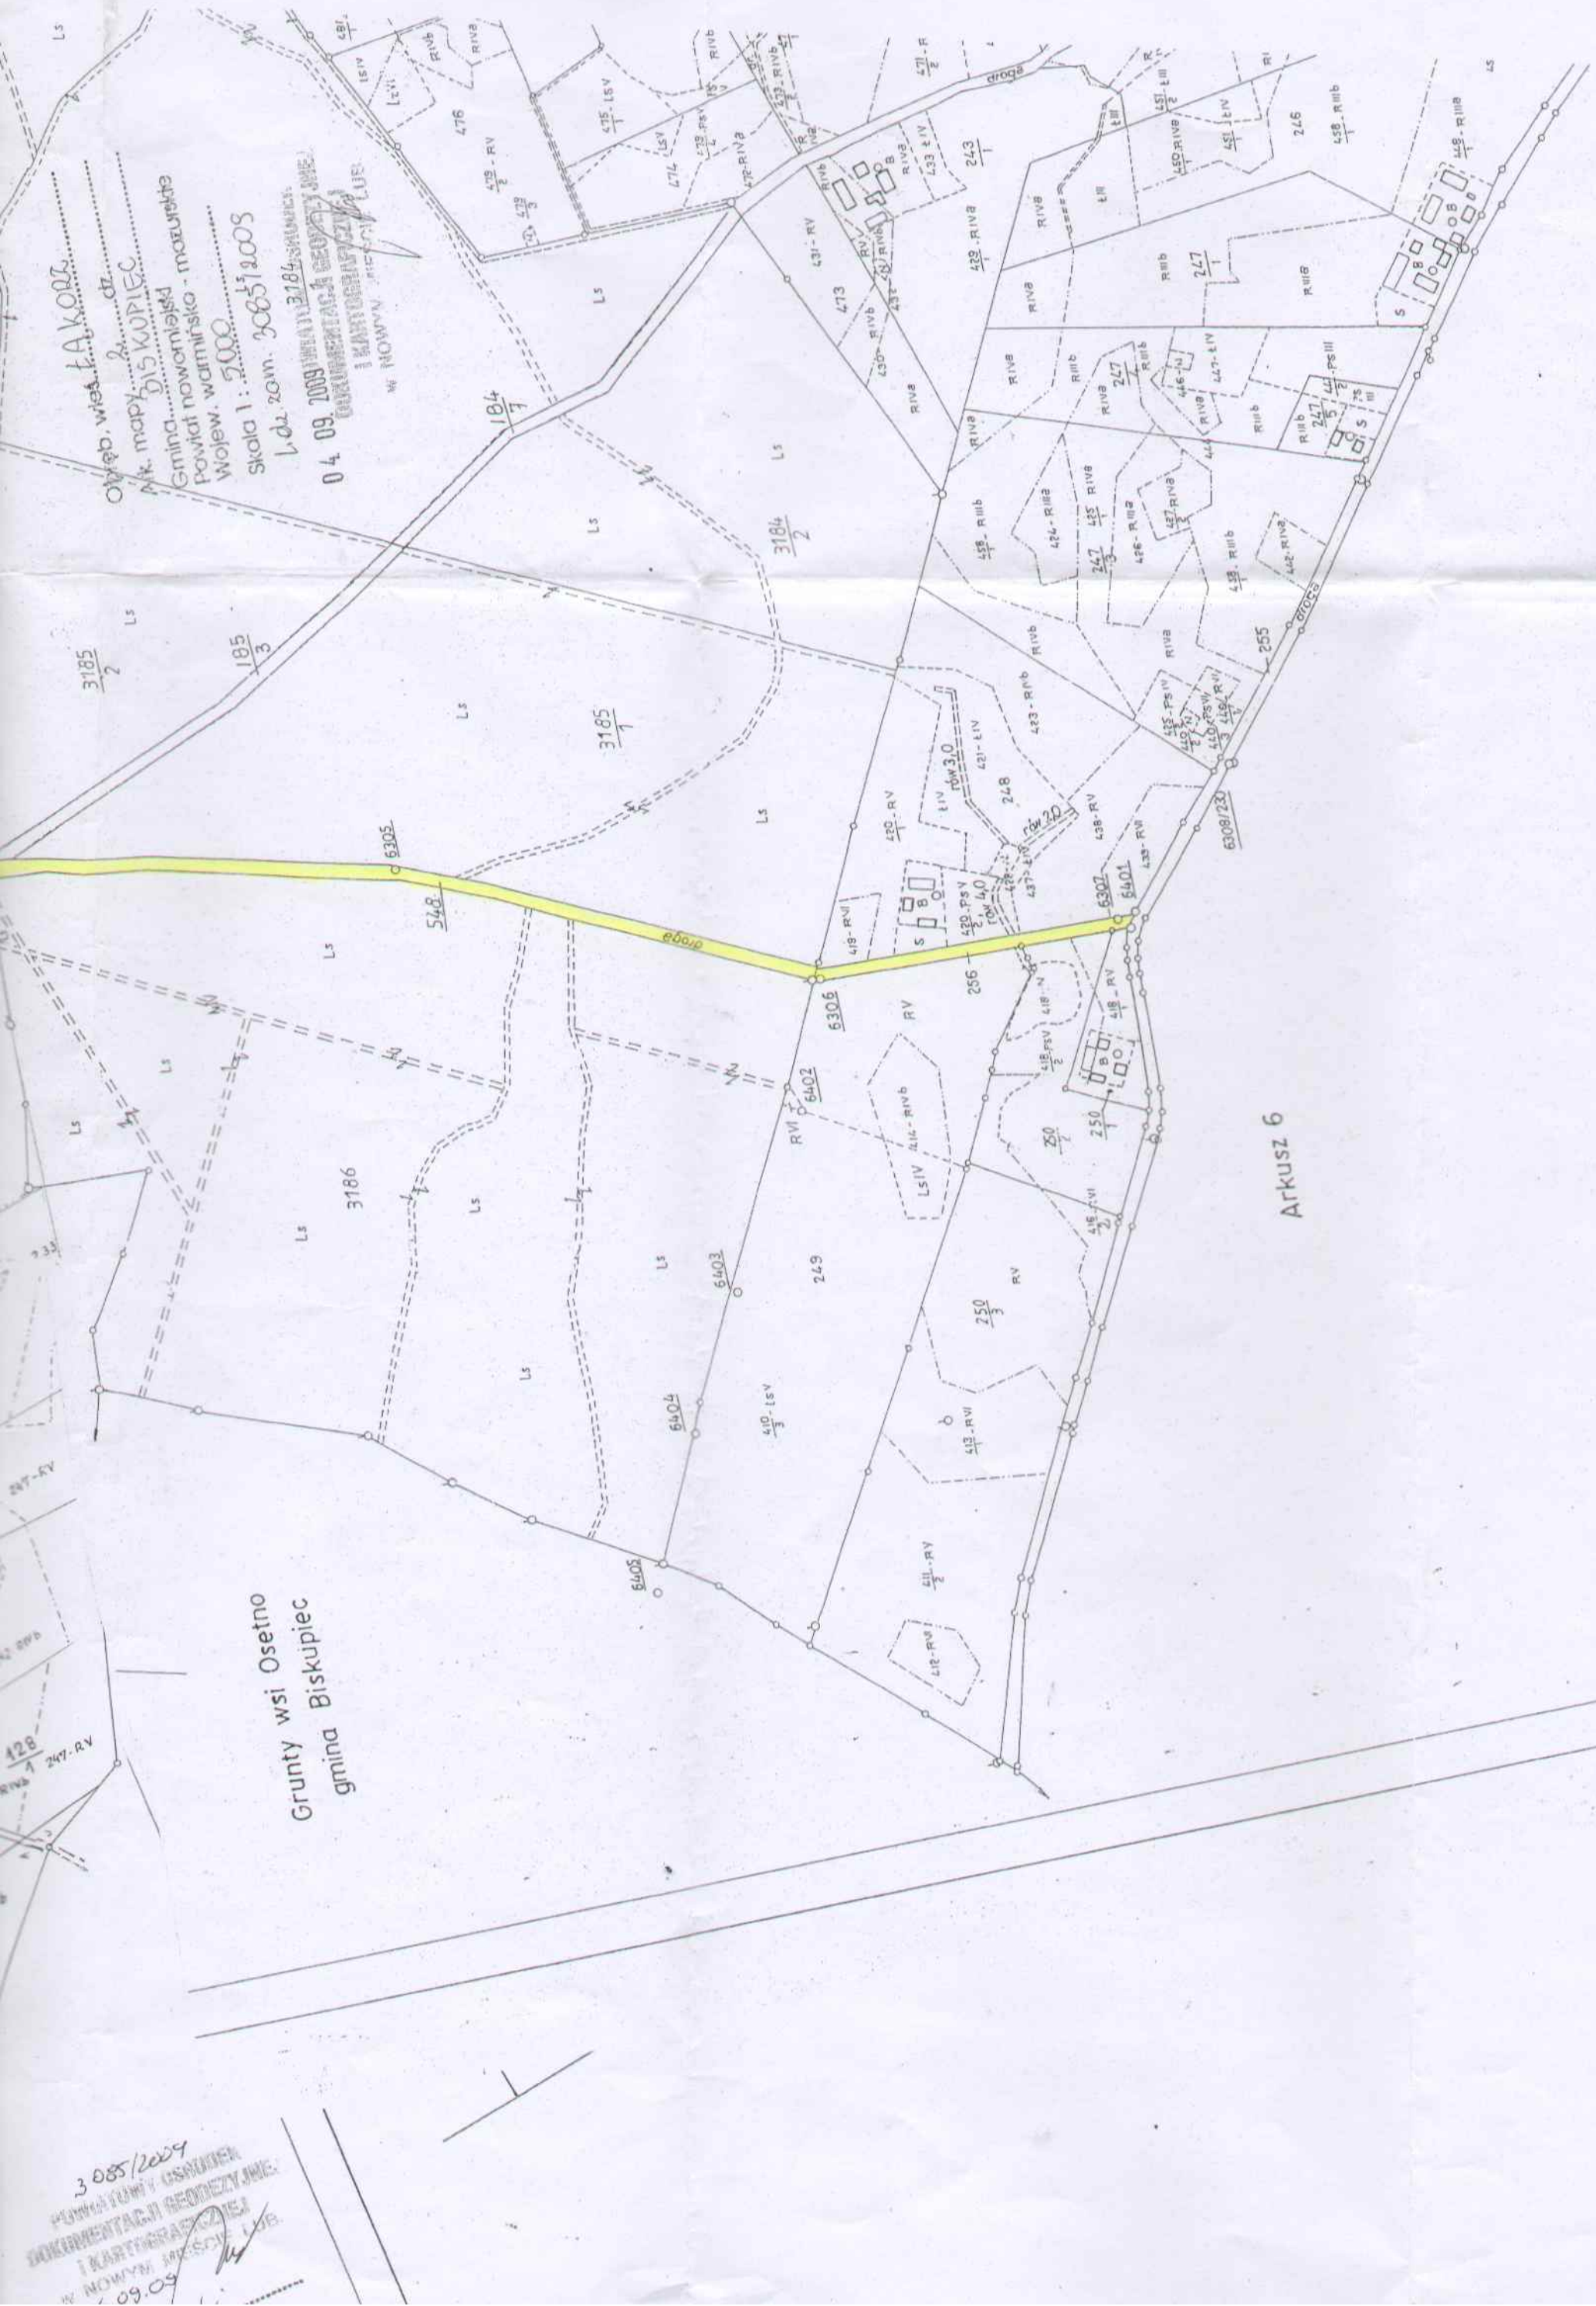

Obj. w. i. s. t. A. K. O. R. Z.
Nr. mapy 2/15 KUPIEC
Gmina Nowarzewski
Powiat warmiński - m. o. s. t.
Wolew. 5000
Skala 1: 5000
L. d. z. o. m. 3065/2005
04.09.2009
BUREAU GEODEZYJNE
I KARTOGRAFICZNE
W. NOWY MIEŚCIE LUB.

Grunty wsi Osetno
gmina Biskupiec

ARKUSZ 6

3085/2009
BUREAU GEODEZYJNE
I KARTOGRAFICZNE
W. NOWY MIEŚCIE LUB.