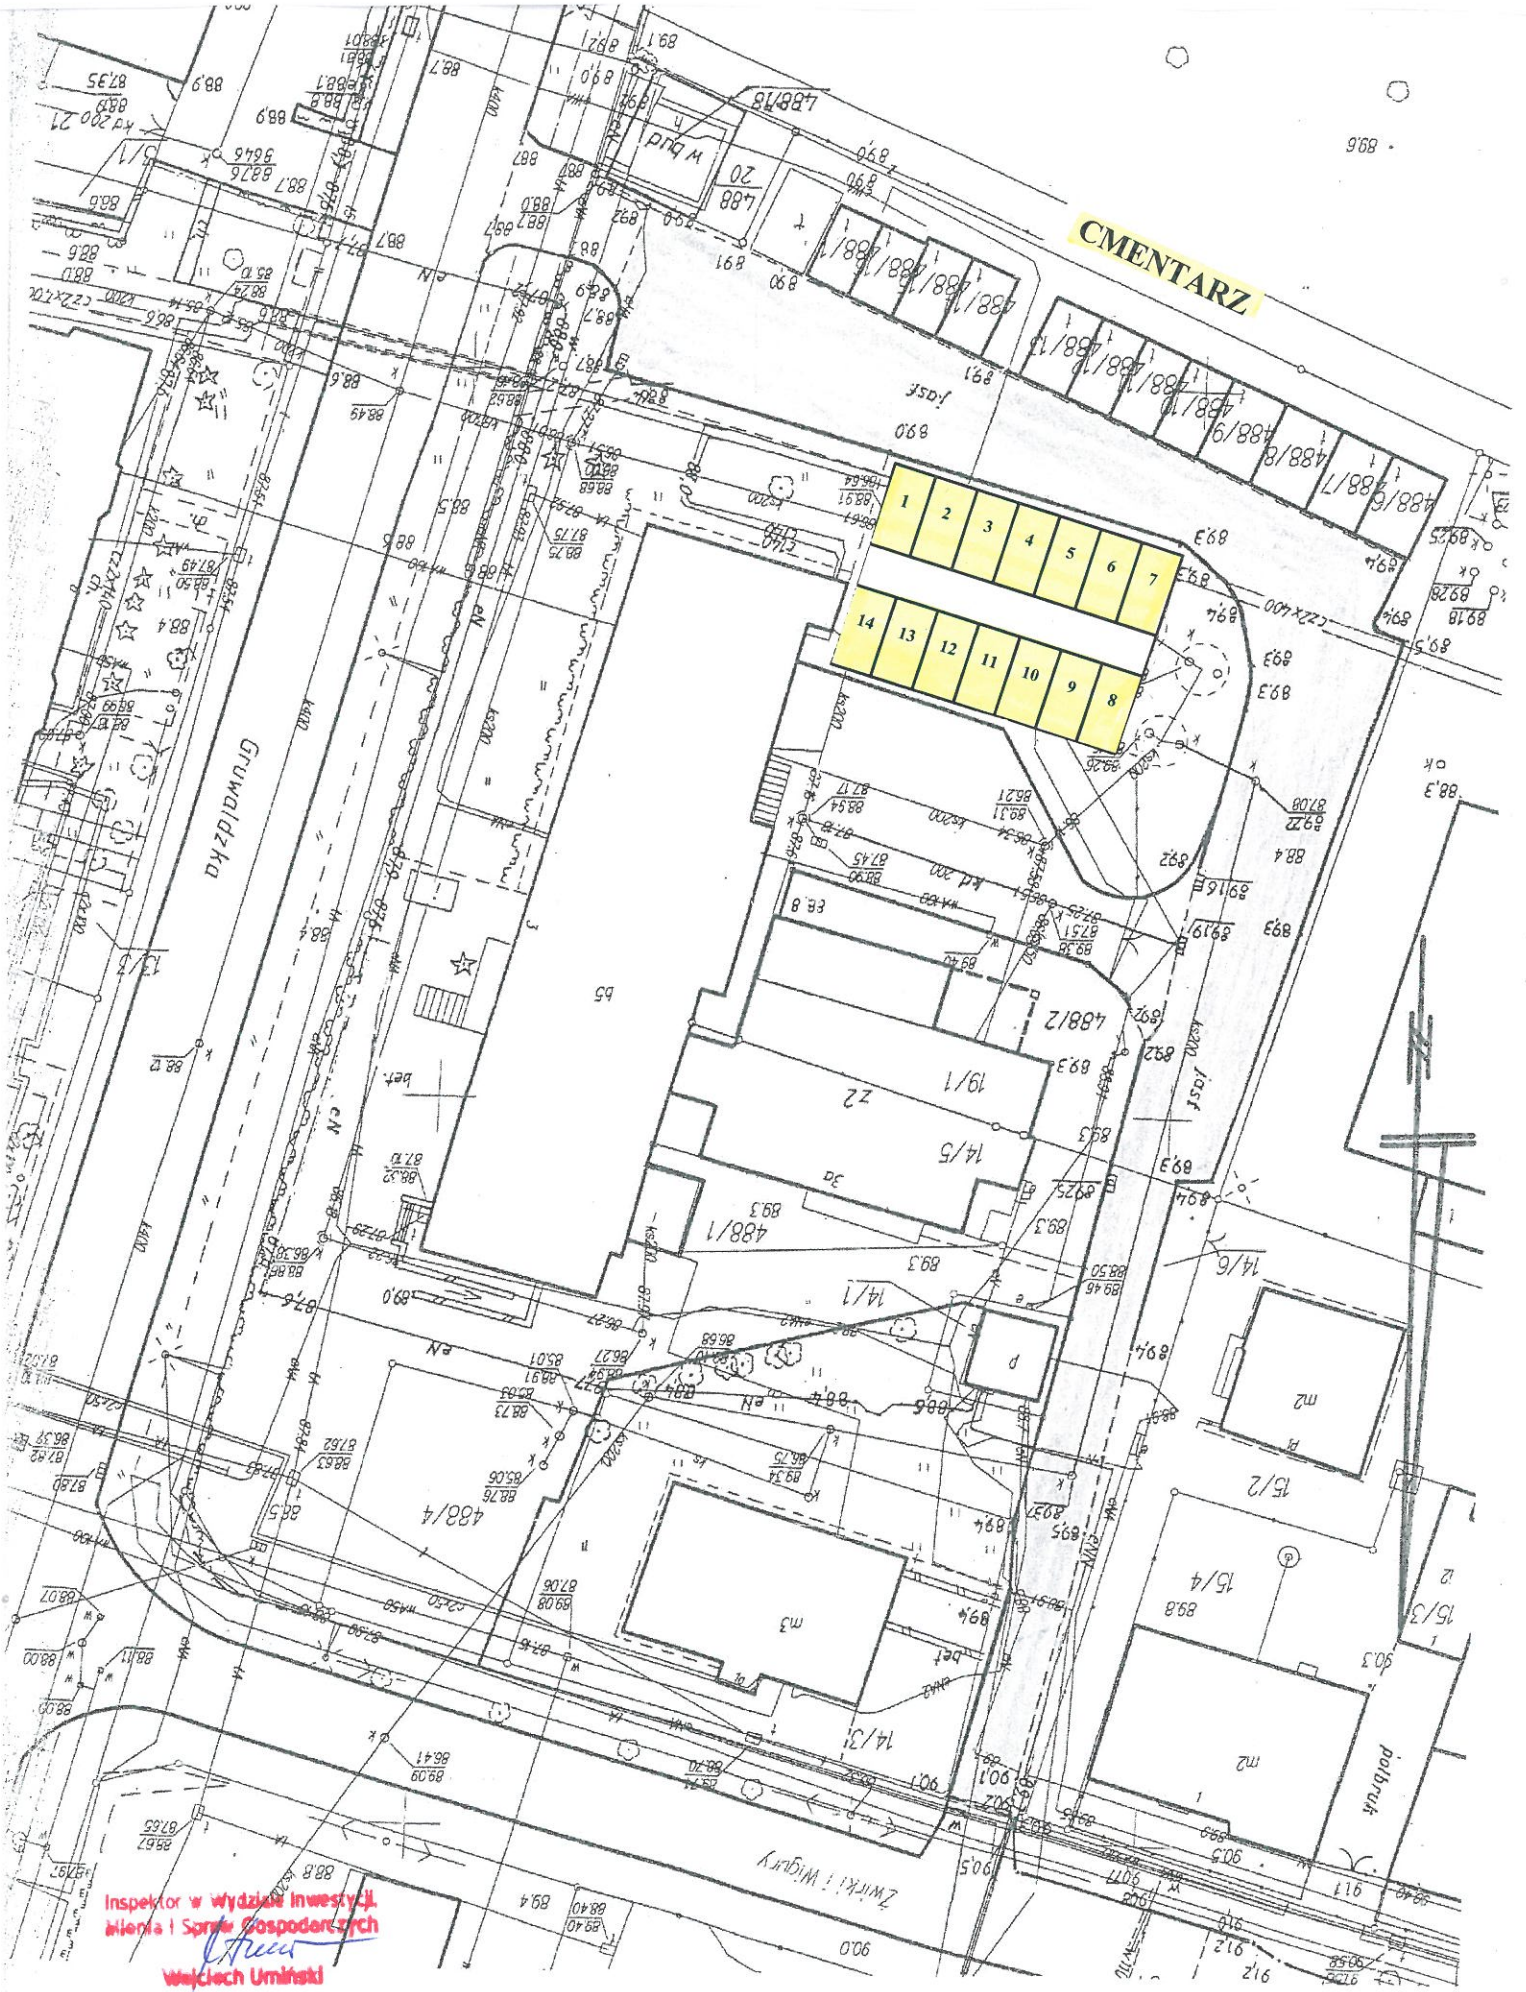

PLAN LOKALIZACJI STANOWISK USŁUG HANDLOWYCH  
Z OKAZJI ŚWIĘTA ZMARŁYCH  
PARKING UL.GRUNWALDZKA 3 W NOWYM MIEŚCIE LUBAWSKIM

Inspektor w wydziale inwestycji,  
Miasta i Sprawy Gospodarczych  
Wojciech Umiński